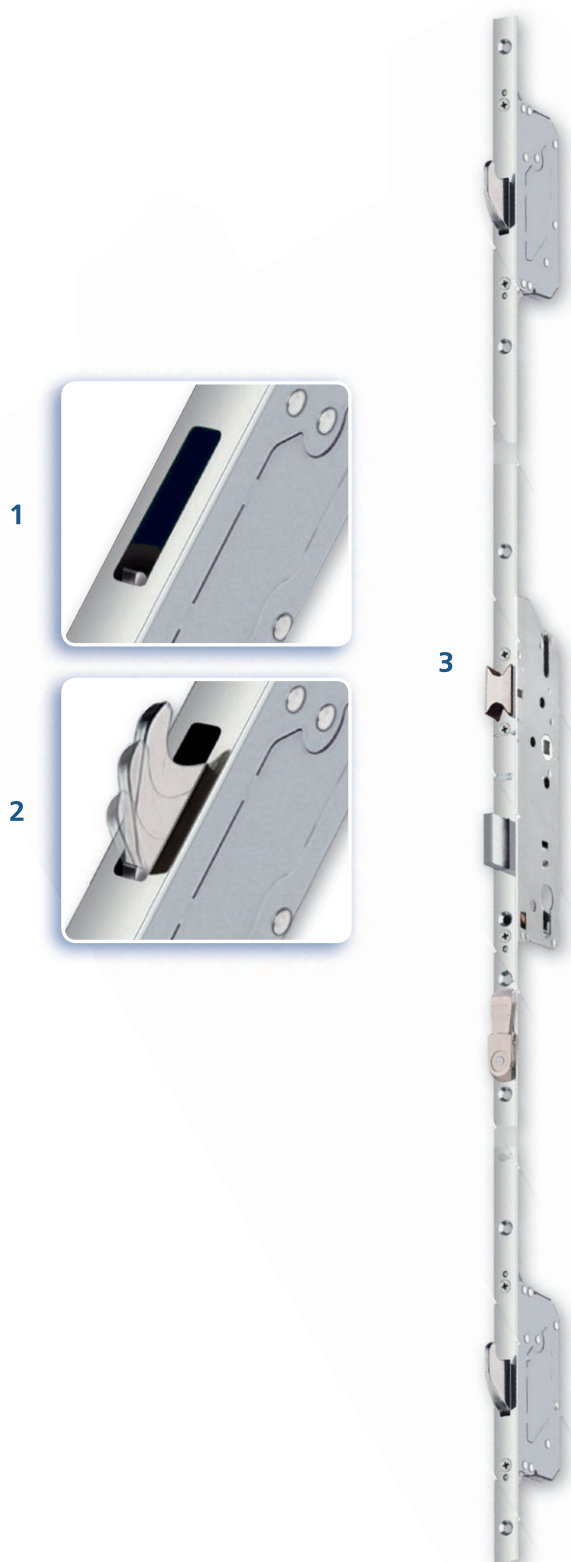

FUHR Automatische vergrendeling wanneer de deur gesloten wordt Mechanische lip voor automatische vergrendeling

multisafe 853A

- De "werkelijke" automaat voor kunststof deuren.
- Multifunctioneel toe te passen bij naar binnen- en naar buitendraaiende deuren, dus geschikt in voor- en achterdeuren.

Eenvoudige functionaliteit

1 Deur geopend

2 Deur sluiten:

de haakschoten komen krachtig geveerd naar buiten.

Deur openen:

via de deurkruk of via de sleutel.

3 Deur na-vergrendelen met de nachtschoot (cilinder):

als men de cilinder bediend (één-toers) zal de nachtschoot uitkomen, onafhankelijk van de stand van de haakschoten.

Zodra de nachtschoot uit is, wordt gelijk de deurkruk geblokkeerd en is de deur geheel vergrendeld.

Gegarandeerde veiligheid en comfort

- Automatisch zullen de haakschoten uitkomen bij het sluiten van de deur. Met een cilindersleutel of kruk kunnen deze weer ingetrokken worden en de deur kan worden geopend. Als de deur na-vergrendeld is met de nachtschoot, is de kruk ook geblokkeerd en is de deur compleet afgesloten.

Alvorens de deur te openen moet men eerst de nachtschoot met de cilinder ontgrendelen. Vervolgens kan men via kruk- of cilinderbediening de deur openen.

Het voordeel is dat wanneer de deur gesloten wordt altijd de haakschoten uitkomen. Dit geeft naast veiligheid ook comfort en energiebesparing. Ook wordt het kromtrekken van de deur mede hierdoor tegengegaan.