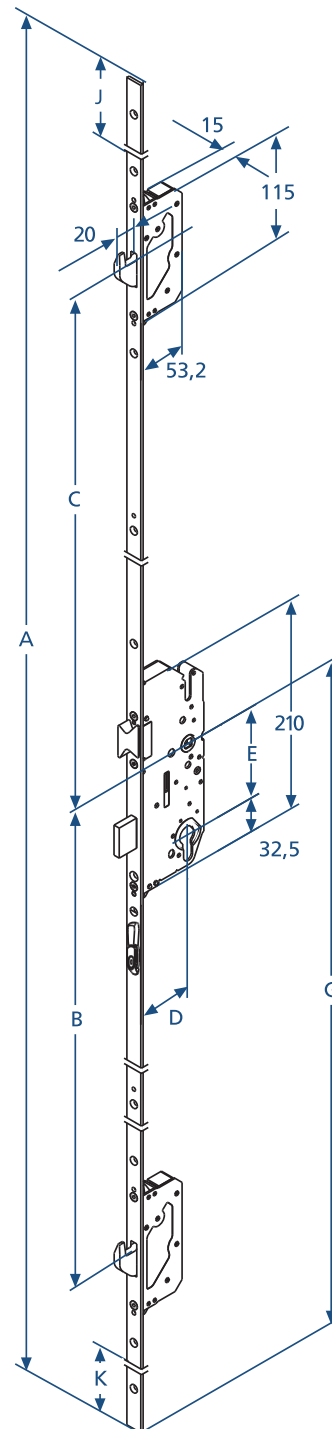

multisafe 853A

Uitvoeringen

Maten:

- Doornmaat: 35, 40, 45
- PC-afstand: 92 mm
- Kruknoot: 8 mm
- Krukhoogte: 1020 mm

Voorplaat uitvoeringen:

- Vlakke voorplaat: 16 x 3 mm
- U-voorplaat: 24 x 6 mm
- FUHR-Silver
- Lengte: 2170 mm / 2400 mm

Maten: * voorplaat inkortbaar

A	B	C	E	G	J*	K*
2170	754	736	92	1020	300	140

Uw vakhandelaar

CARL FUHR GmbH & Co. KG Schlösser und Beschläge

Carl-Fuhr-Straße 12 · D-42579 Heiligenhaus
Tel.: +49 2056 592-0 · Fax: +49 2056 592-384
www.fuhr.de · info@fuhr.de

FUHR Benelux B. V.

Galvanistraat 55 · NL-6716 AE Ede
Tel.: +31 318 691-100 · Fax: +31 318 691-109
www.fuhr.nl · verkoop@fuhr.nl

Alle beeld-, product-, maat- en uitvoeringsinformatie is gebaseerd op de huidige stand van zaken. Veranderingen, door technische vooruitgang en verdere ontwikkelingen, behouden wij ons voor. Model- en productnaam spraken kunnen niet worden gehonoreerd.